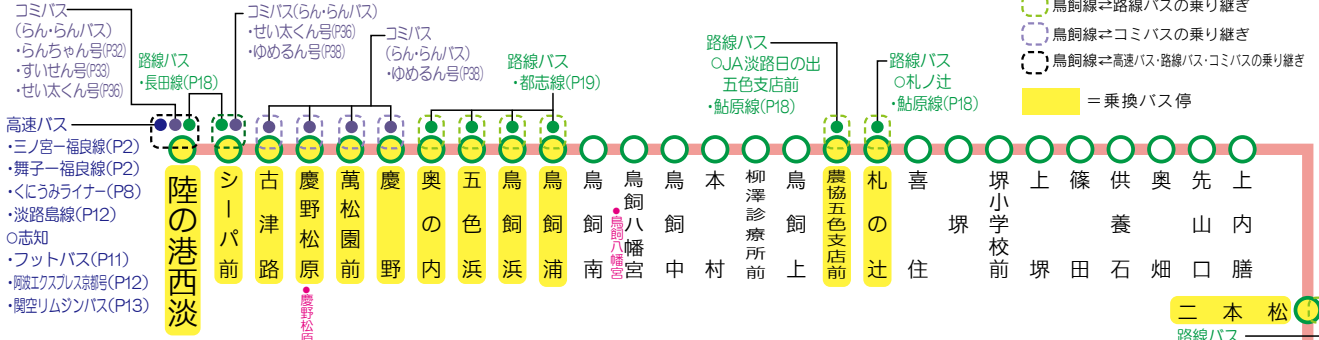

路線バス

予約不要

鳥飼線：(淡路交通) (洲本 BC⇄シーパ前・陸の港西淡)

お問い合わせ先
淡路交通(株)
0799-22-0808
0799-22-3121

令和4年10月1日より新ダイヤにて運行

※交通事情により、多少の遅れがございますのでご了承ください。

●行き先欄の表記は次のとおりです。

洲本 BC = 洲本バスセンター 陸の港 = 陸の港西淡

上り

停留所	行先	洲本 BC	洲本 BC	洲本 BC	洲本 BC	洲本 BC
陸の港西淡	-	-	9:45	12:35	15:25	18:10
シーパ前	7:08	9:51	12:41	15:31	18:16	
古津路	7:11	9:54	12:44	15:34	18:19	
慶野松原	↓	9:57	12:47	15:37	18:22	
萬松園前	7:12	9:59	12:49	15:39	18:24	
慶野	7:13	10:00	12:50	15:40	18:25	
奥の内	7:14	10:01	12:51	15:41	18:26	
五色浜	7:15	10:02	12:52	15:42	18:27	
鳥飼浜	7:16	10:03	12:53	15:43	18:28	
鳥飼浦	7:17	10:04	12:54	15:44	18:29	
鳥飼南	7:18	10:05	12:55	15:45	18:30	
鳥飼八幡宮	7:19	10:06	12:56	15:46	18:31	
鳥飼中	7:20	10:07	12:57	15:47	18:32	
本村	7:21	10:08	12:58	15:48	18:33	
柳澤診療所前	7:22	10:09	12:59	15:49	18:34	
鳥飼上	7:23	10:10	13:00	15:50	18:35	
農協五色支店前	7:24	10:11	13:01	15:51	18:36	
札の辻	7:26	10:13	13:03	15:53	18:38	
喜住	7:27	10:14	13:04	15:54	18:39	
堺	7:28	10:15	13:05	15:55	18:40	
堺小学校前	7:29	10:16	13:06	15:56	18:41	
上堺	7:31	10:18	13:08	15:58	18:43	
篠田	7:32	10:19	13:09	15:59	18:44	
供養石	7:34	10:21	13:11	16:01	18:46	
奥畑	7:38	10:25	13:15	16:05	18:50	
先山口	7:42	10:29	13:19	16:09	18:54	
上内膳	7:43	10:30	13:20	16:10	18:55	
二本松	7:44	10:31	13:21	16:11	18:56	
桑間	7:45	10:32	13:22	16:12	18:57	
東桑間	7:46	10:33	13:23	16:13	18:58	
七曲り	7:47	10:34	13:24	16:14	18:59	
新加茂橋	7:49	10:36	13:26	16:16	19:01	
富士見橋	7:50	10:37	13:27	16:17	19:02	
宇山	7:52	10:39	13:29	16:19	19:04	
築地町	7:55	10:42	13:32	16:22	19:07	
洲本	7:57	10:44	13:34	16:24	19:09	
洲本 BC	7:59	10:46	13:36	16:26	19:11	

高速バス

路線バス

コミュニティバス

旅客船

バスのりば案内