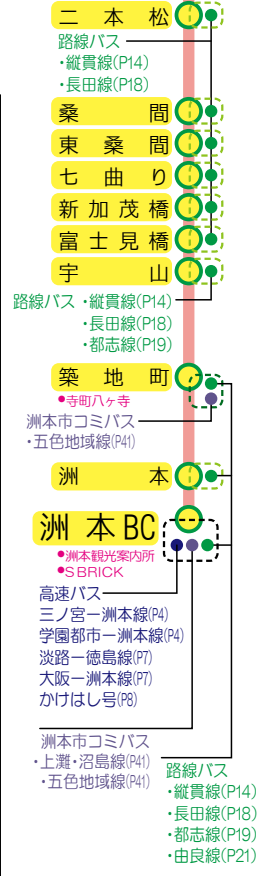

高速バス

路線バス

コミュニティバス

旅客船

バスのりば案内